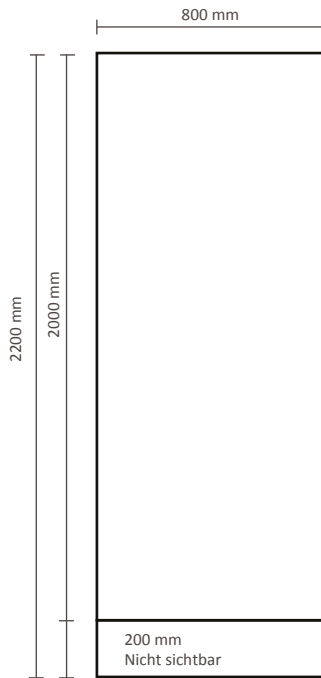

Roll-Banner Challenger

Graphische Spezifikationen

80x200cm (RBCH A/N 080)

85x200cm (RBCH A/N/B 085)

100x200cm (RBCH A/N/B 100)