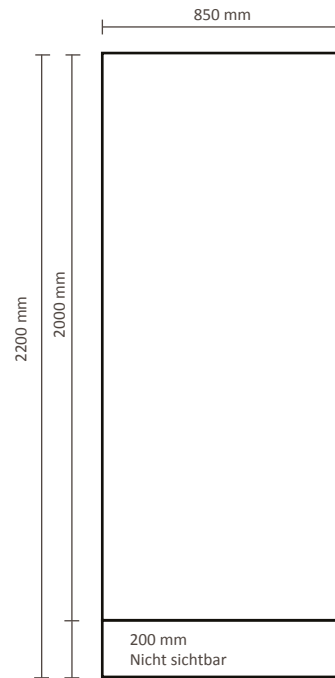

Roll-Banner Challenger

Graphische Spezifikationen

80x200cm (RBCH A/N 080)

85x200cm (RBCH A/N/B 085)

100x200cm (RBCH A/N/B 100)