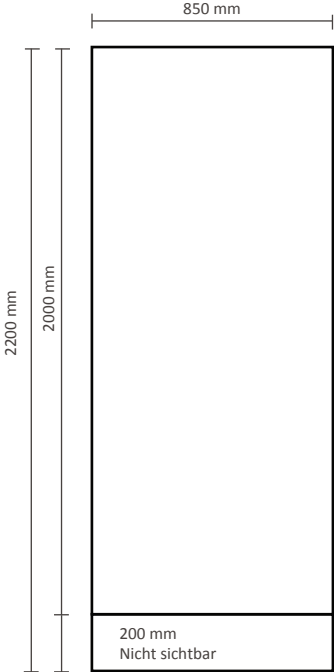

# Roll-Banner Twin

## Graphische Spezifikationen

85x200cm (RBTW085)

100x200cm (RBTW100)